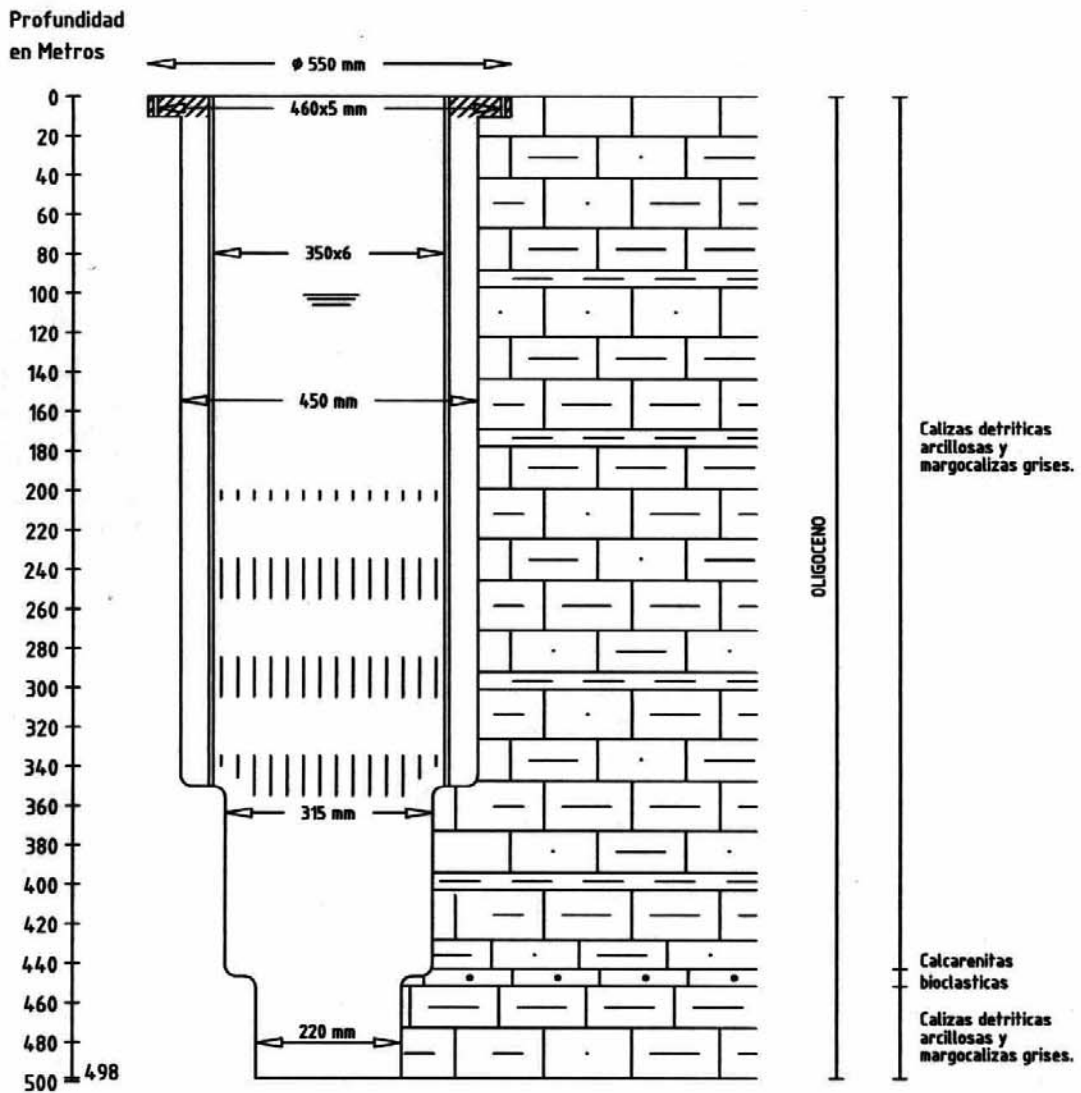

# POB CROQUIS DE POZO NP

Pozo Recarga - Cod.283380028 - Acuífero Jijona - Jijona

**CROQUIS DE POZO**

2833-8-0033

**POZO PINETA  
(JIJONA)**

X: 715.761 Y: 4.269.978 Z: 637

T.M. de Jijona

**CROQUIS DE POZO  
"LLOCA MALALTA"**