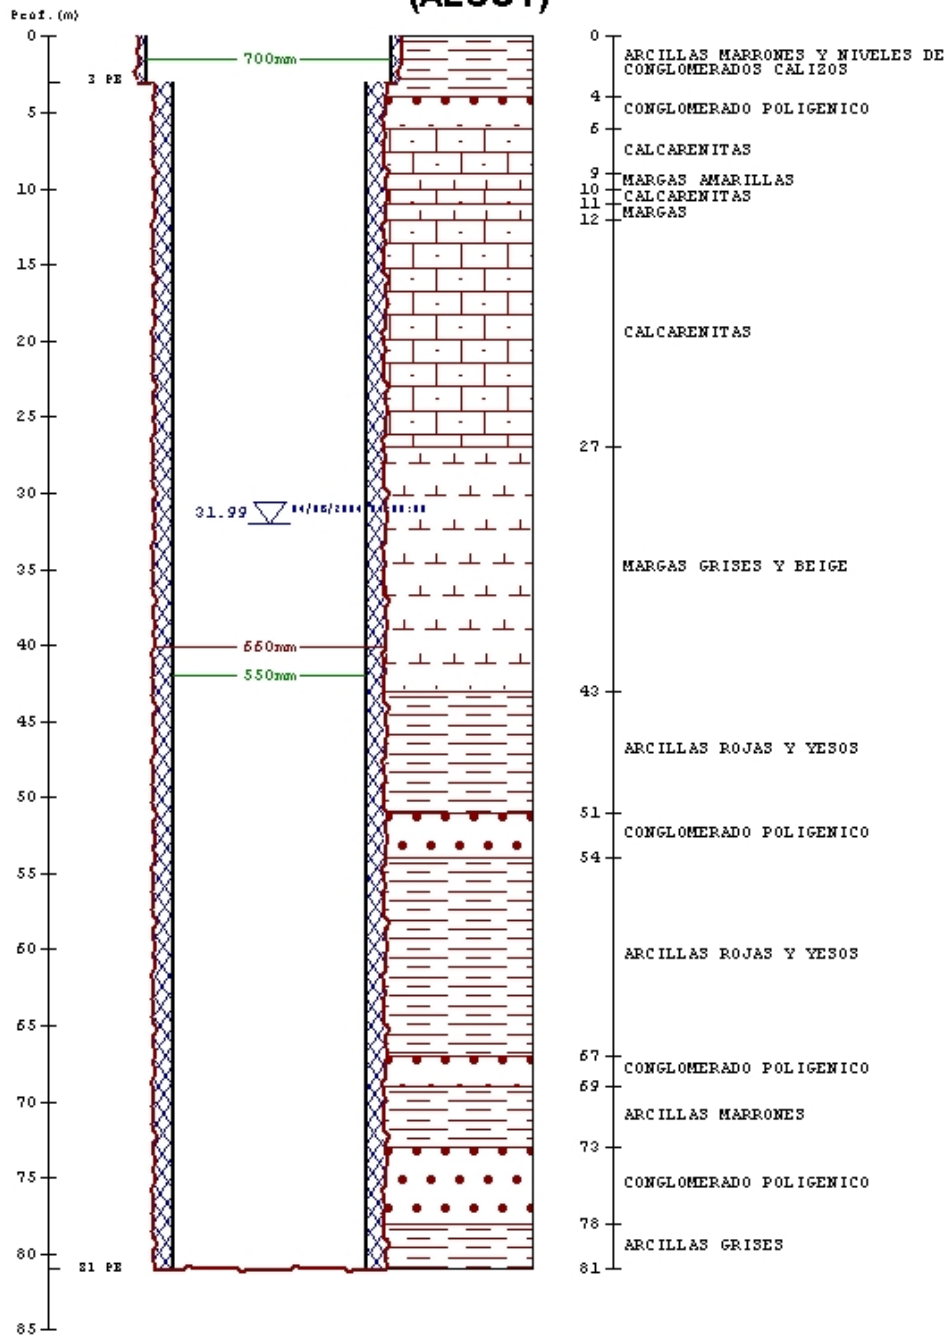

CROQUIS DE POZO

2932-5-0037

EL MOLINAR 1 (ALCOY)