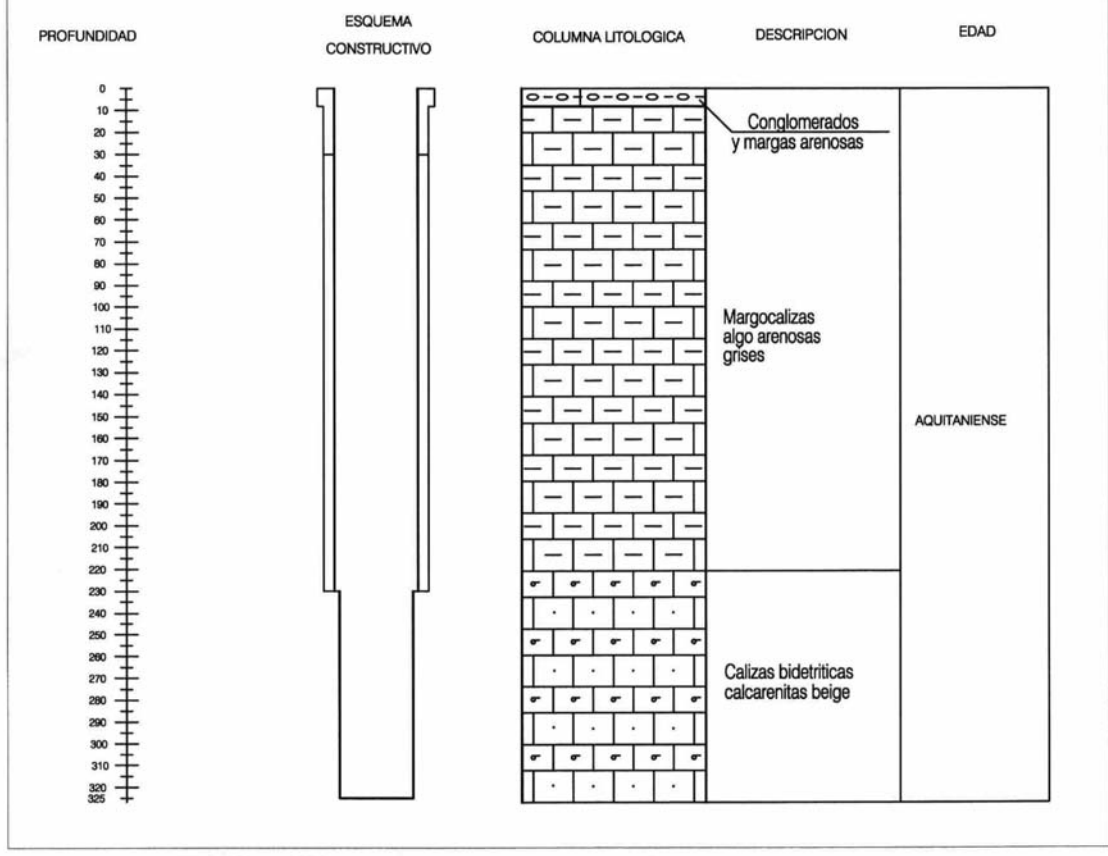

# POB CROQUIS DE POZO NP

Pozo Recarga - Cod.283380028 - Acuífero Jijona - Jijona

**CROQUIS DE POZO**

2833-8-0033

**POZO PINETA  
(JIJONA)**

X: 715.761 Y: 4.269.978 Z: 637

T.M. de Jijona

**CROQUIS DE POZO  
"LLOCA MALALTA"**